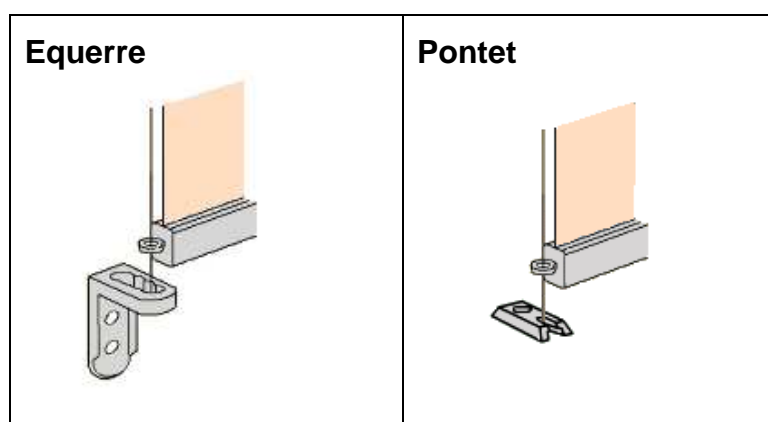

GUIDE DE COMMANDE FACILE POSE AU MUR AU DESSUS DE L'OUVRANT

3- Option : Guidage par câble

Cette option permet au store de rester « plaqué » à l'ouvrant et de l'empêcher de bouger latéralement. Elle est composée de câbles en acier, gainés de nylons, ces câbles sont fixés au coffre supérieur et maintenus en partie basse par des équerres ou des pontets pour tablette.

4- Option : Blocage de la barre

Cette option permet au store de rester plus stable lorsqu'il est fermé. Elle est composée d'un aimant à fixer en bas du châssis qui bloquera la barre de store.