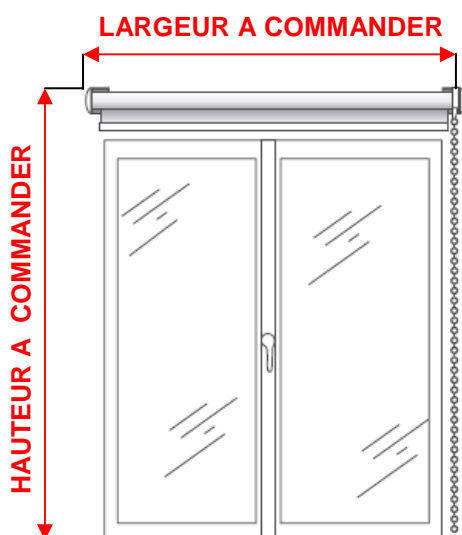

## GUIDE DE COMMANDE FACILE POSE AU MUR

### 1- Prise de Mesures : Largeur et Hauteur

**Dimension des débords :**

- Côté chainette : 23 mm
- Côté opposé : 17 mm

La dimension de la toile sera donc inférieure de 40 mm à la largeur commandée

Remarque : Tolérance de fabrication +/- 5 mm en largeur

### Conseils de commande pour pose au mur au dessus de la fenêtre

Pour que la toile couvre la totalité de la fenêtre nous vous conseillons les dimensions ci-dessous :

**LARGEUR A COMMANDER = Largeur de la fenêtre + 40 mm**