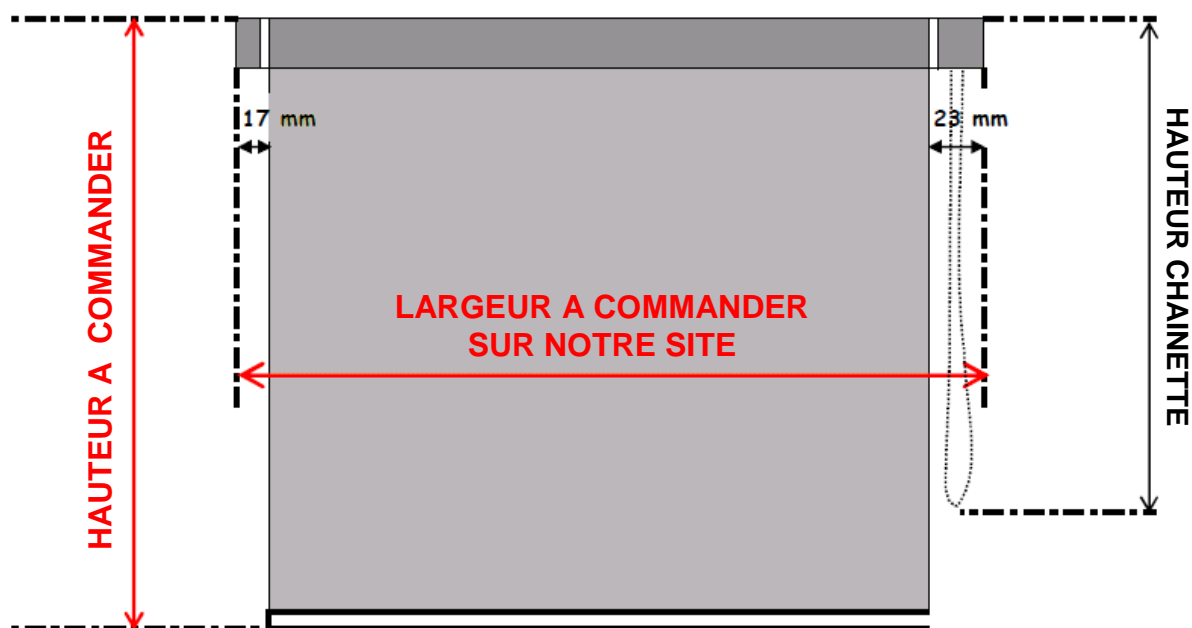

## GUIDE DE COMMANDE FACILE POSE AU MUR

### 1- Prise de Mesures : Largeur et Hauteur

**Dimension des débords :**

- Côté chainette : 23 mm
- Côté opposé : 17 mm

La dimension de la toile sera donc inférieure de 40 mm à la largeur commandée

Remarque : Tolérance de fabrication +/- 5 mm en largeur

### Conseils de commande pour pose au mur au dessus de la fenêtre

Pour que la toile couvre la totalité de la fenêtre nous vous conseillons les dimensions ci-dessous :

**LARGEUR A COMMANDER = Largeur de la fenêtre + 40 mm**

### 2- Choix des fixations

 <p>Profil de montage</p> <p>Equerre</p>	<h4>Profil de montage + Clips</h4> <p>Ce type de fixation permet un montage hyper simple et ne nécessite pas de calcul d'écartement des supports ni d'alignement. C'est pourquoi la pose d'un store ne prendra que quelques minutes.</p> <p>Le store est livré assemblé sur un socle prêt à poser appelé « profil de montage » et est accompagné de « clips ». Il suffit alors de fixer les clips au mur au moyen de vis d'emboiter le socle dans les clips.</p>  <h4>Profil de montage + Equerres de Déport</h4>  <p>Le profil de montage permet également d'utiliser des équerres de déport entre 60 et 100 mm si par exemple la poignée de la fenêtre gêne la descente du store.</p>
--	--